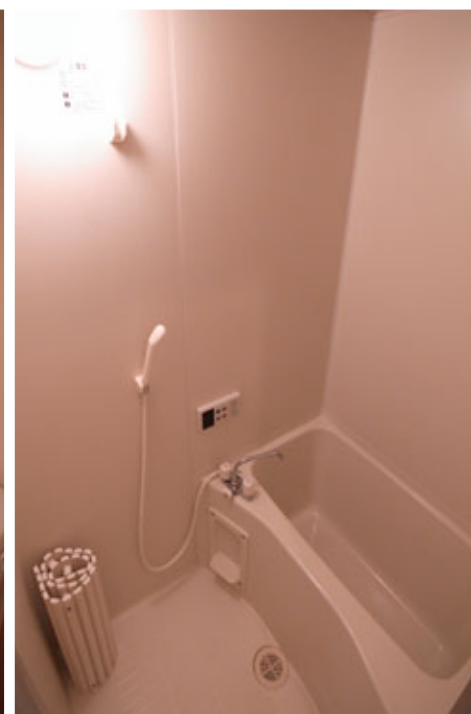

賃貸マンション  
ルミエール

埼玉県知事免許(7)第12970号

株式会社 埼玉丸山工務所

まるやまマンションセンター

〒330-0852 埼玉県さいたま市大宮区大成町1丁目518番地2

0120(63)8655

TEL 048(729)8661 FAX 048(653)9068 水曜日定休

客付会社様へ